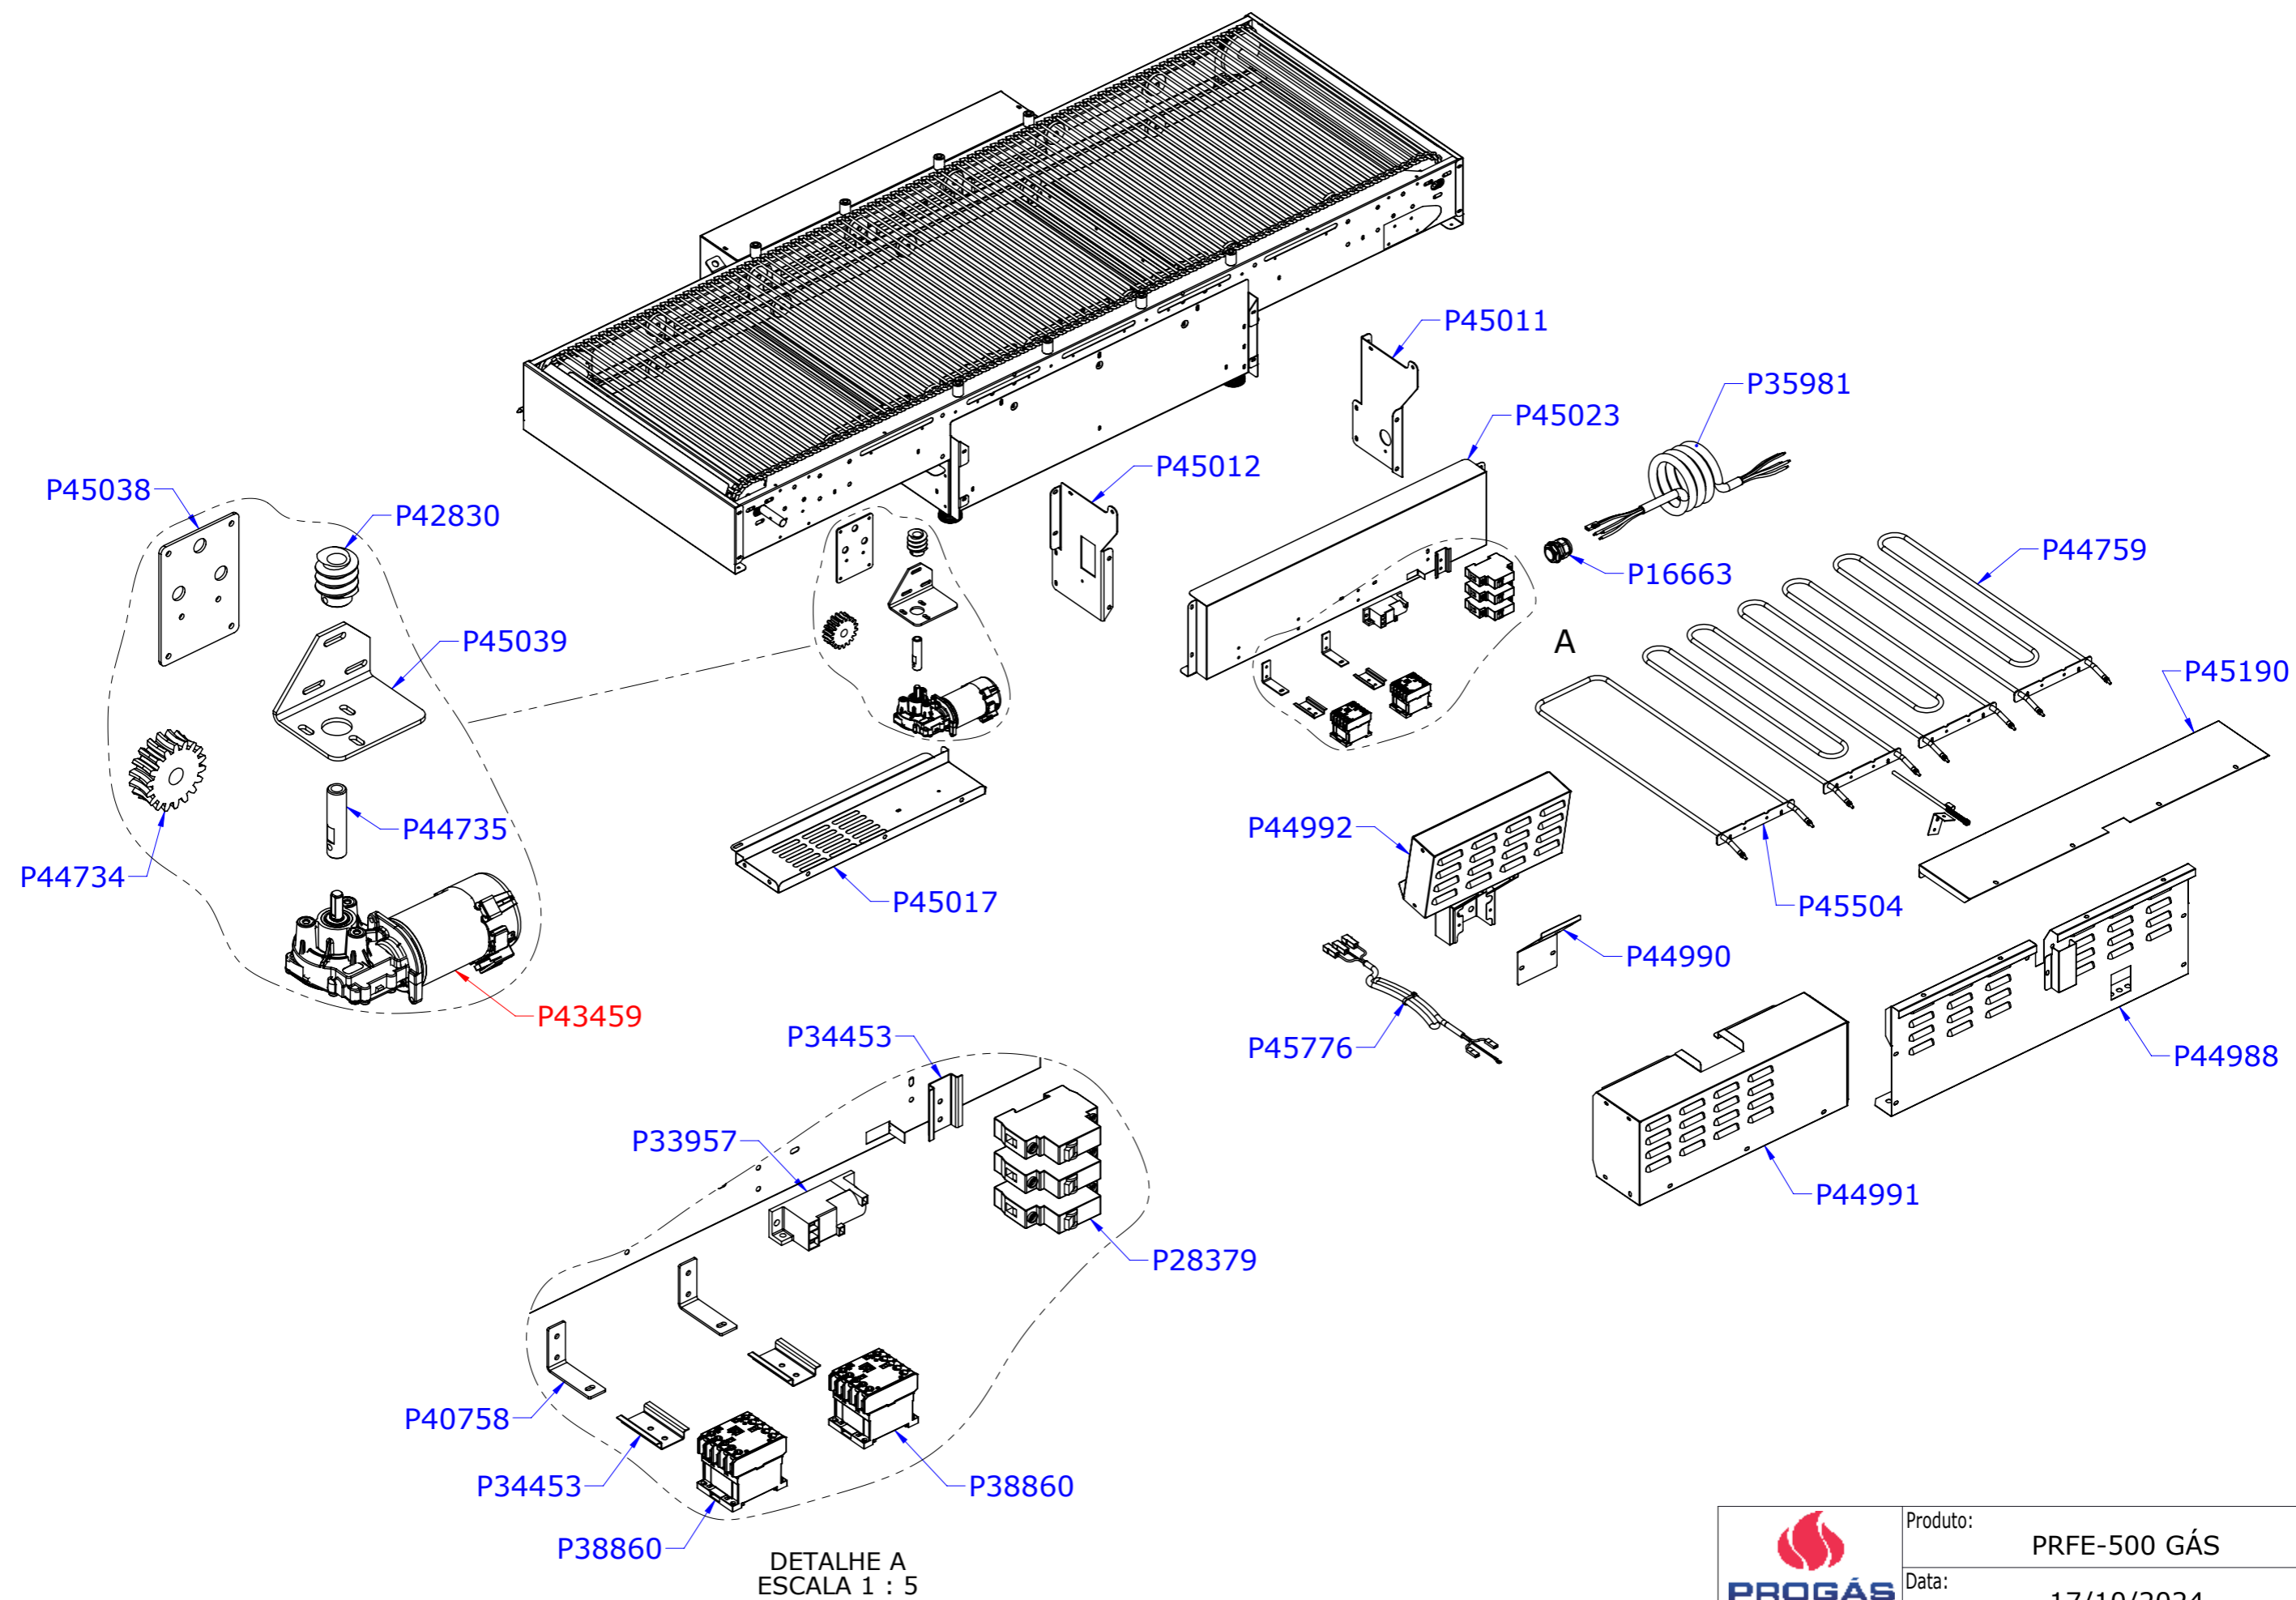

 PROGÁS SISTEMAS DE GÁS	Produto:	PRFE-500 GÁS
	Data:	17/10/2024

	Produto:	PRFE-500 GÁS
	Data:	17/10/2024

DETALHE A
ESCALA 1 : 5

	Produto:	PRFE-500 GÁS
	Data:	17/10/2024