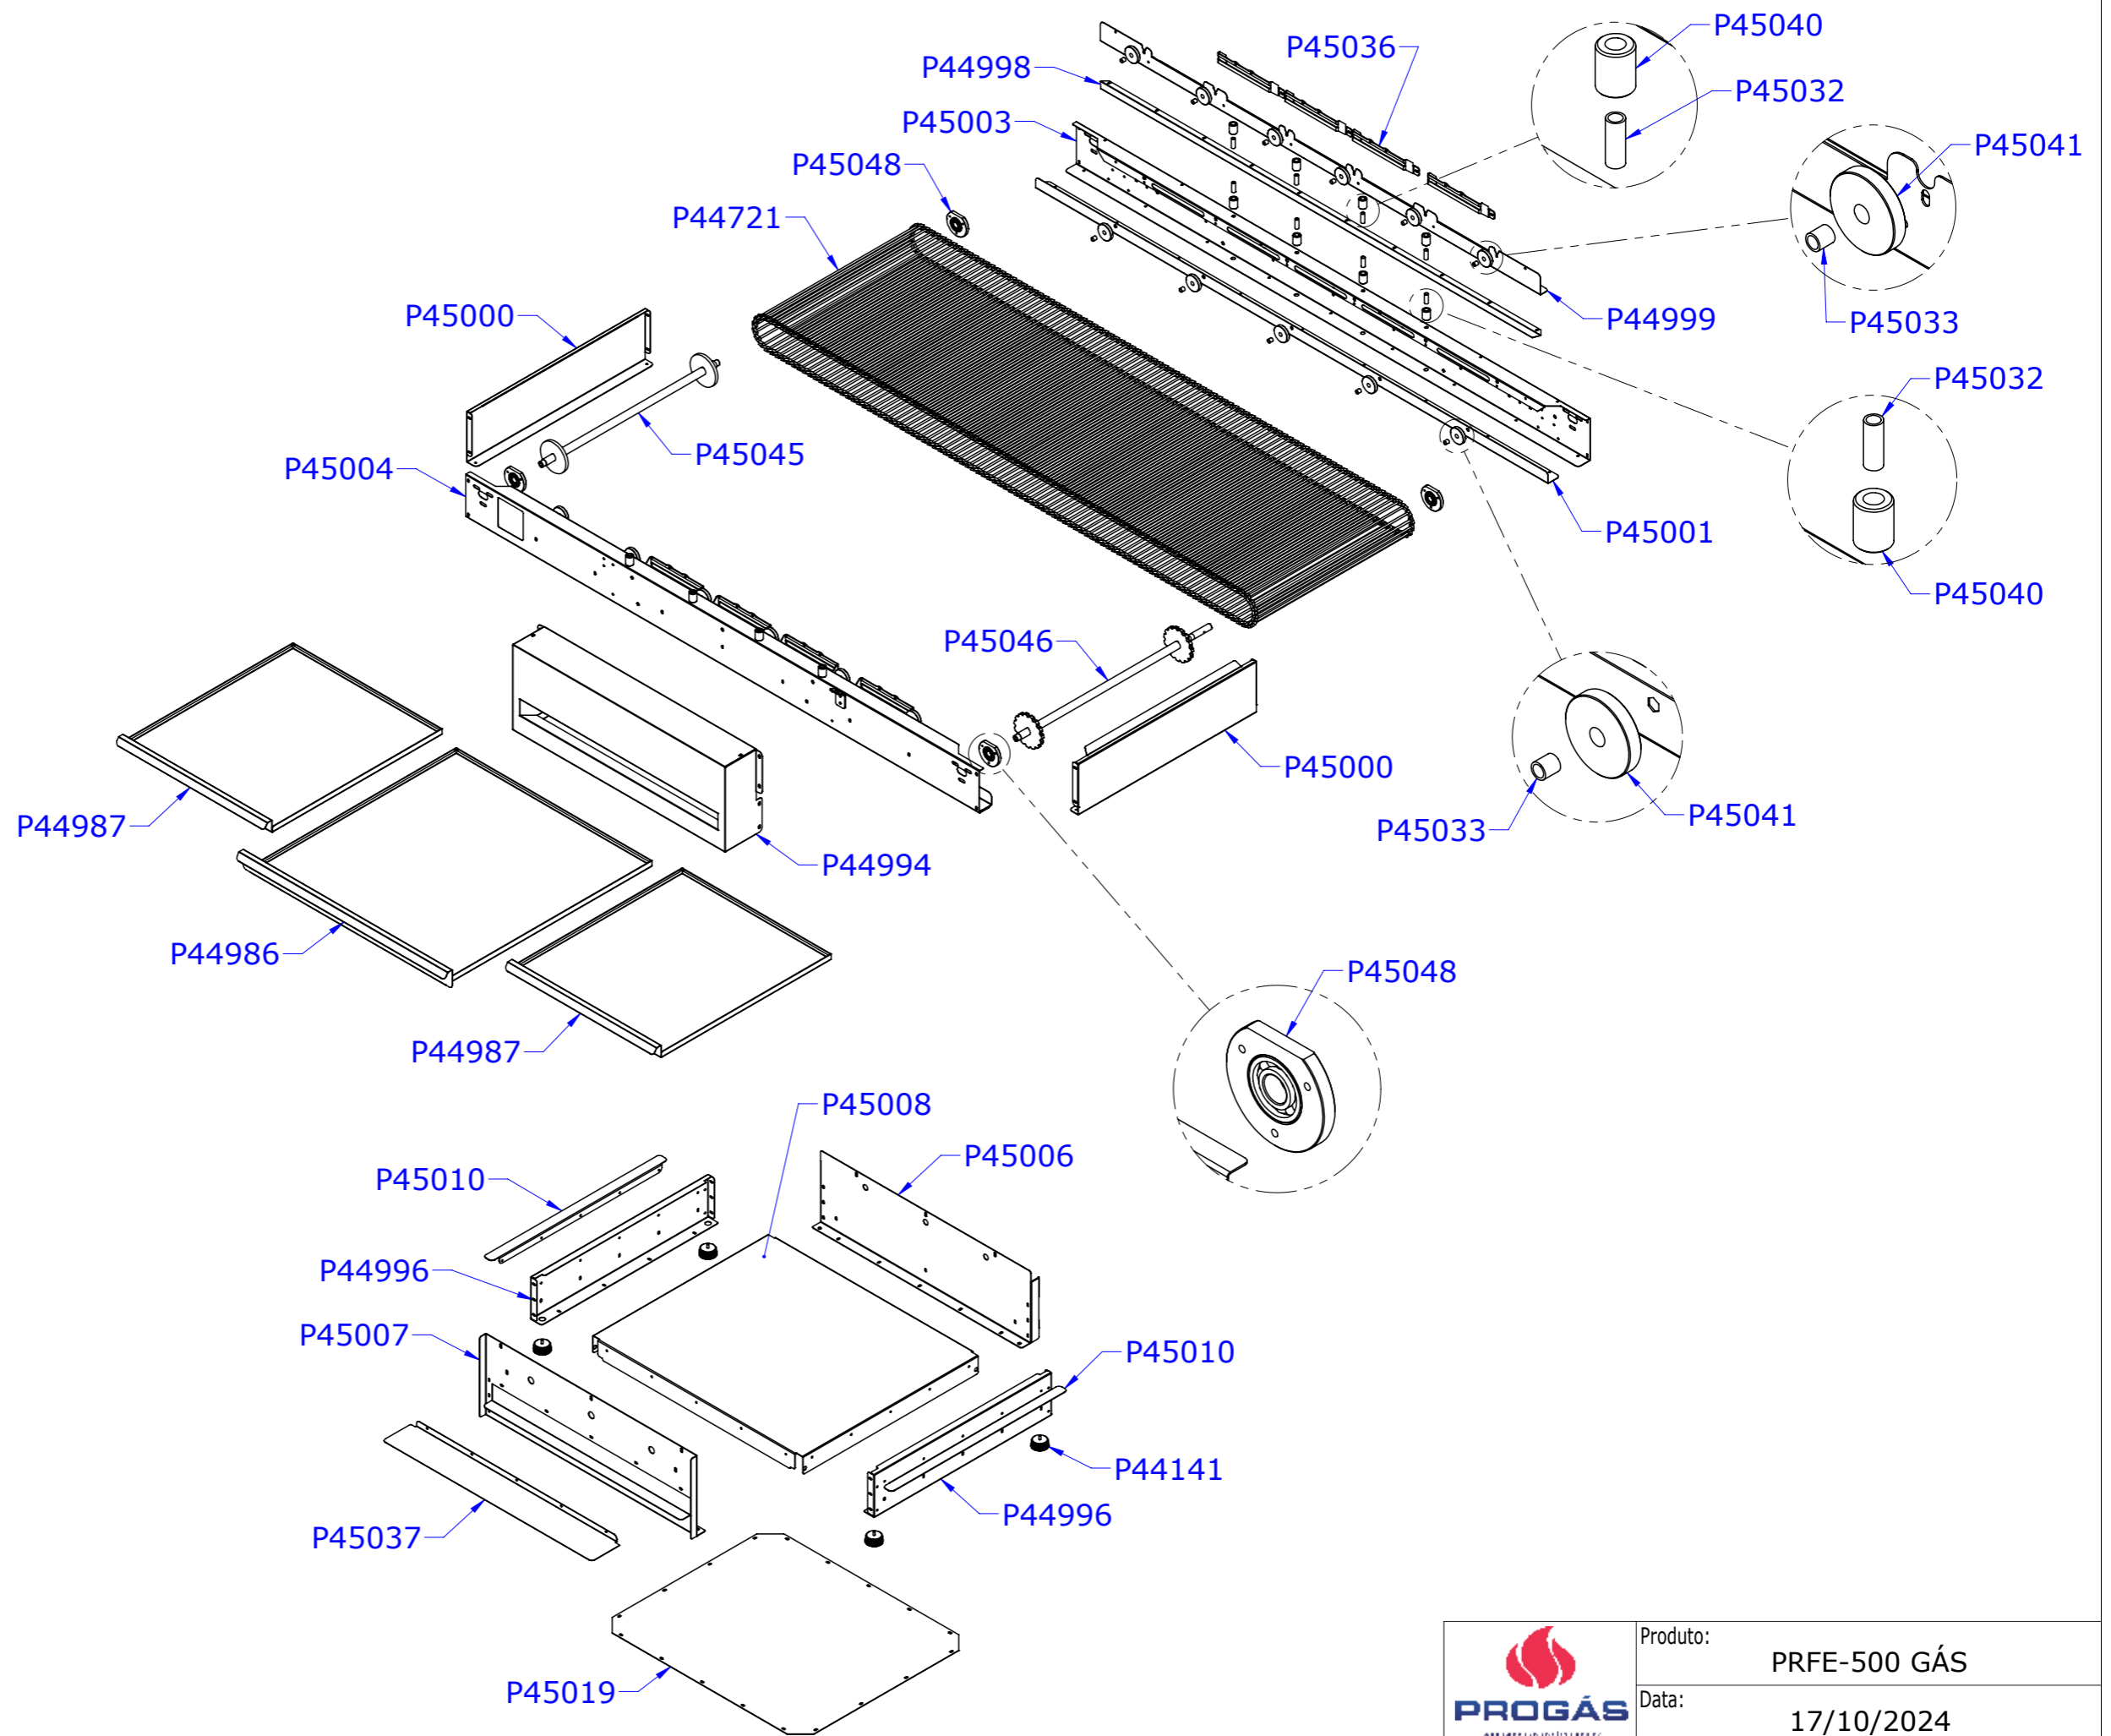

 PROGÁS SISTEMAS DE GÁS	Produto:	PRFE-500 GÁS
	Data:	17/10/2024

	Produto:	PRFE-500 GÁS
	Data:	17/10/2024

DETALHE A
ESCALA 1 : 5

	Produto:	PRFE-500 GÁS
	Data:	17/10/2024