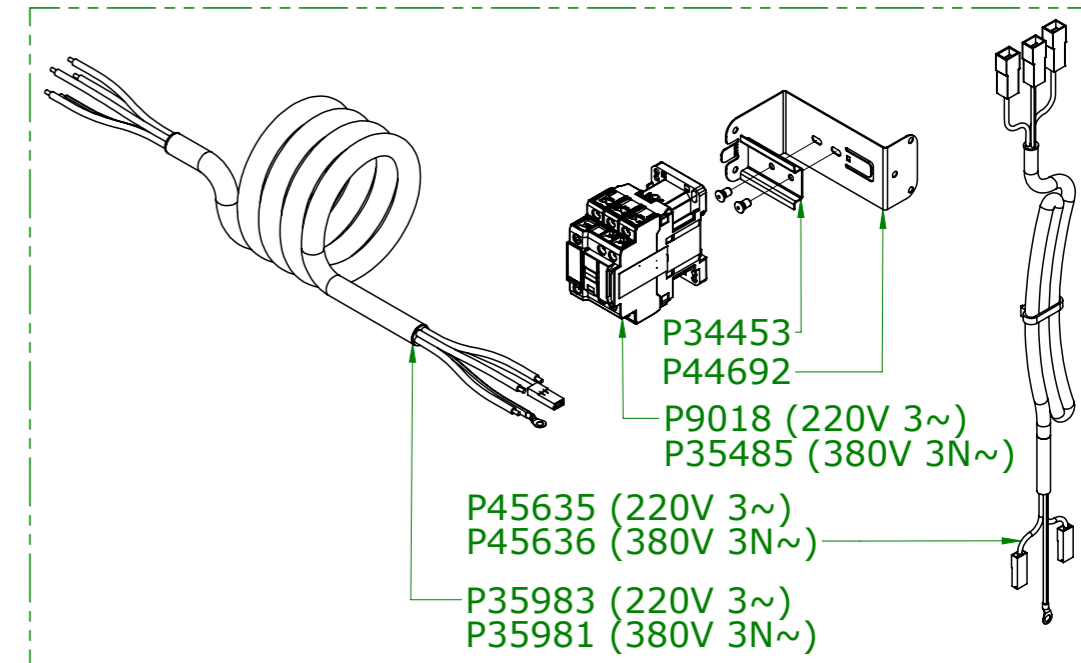

DETALHE C  
ESCALA 1 : 1.5

\* P24472 (Kit espeto universal)  
+ P23844 (Kit espeto tradicional)

Componentes P45746 (220V 3~) e P45747 (380V 3N~)

- P34453
- P44692
- P9018 (220V 3~)
- P35485 (380V 3N~)
- P45635 (220V 3~)
- P45636 (380V 3N~)
- P35983 (220V 3~)
- P35981 (380V 3N~)

DETALHE B  
ESCALA 1 : 3.5

DETALHE A  
ESCALA 1 : 2

Componentes do conjunto P45795

- P37475
- P37264
- P44615
- P29527
- P45794
- P29433
- P16663

	Produto:	PR-631E TR/UN
	Data:	14/10/2024