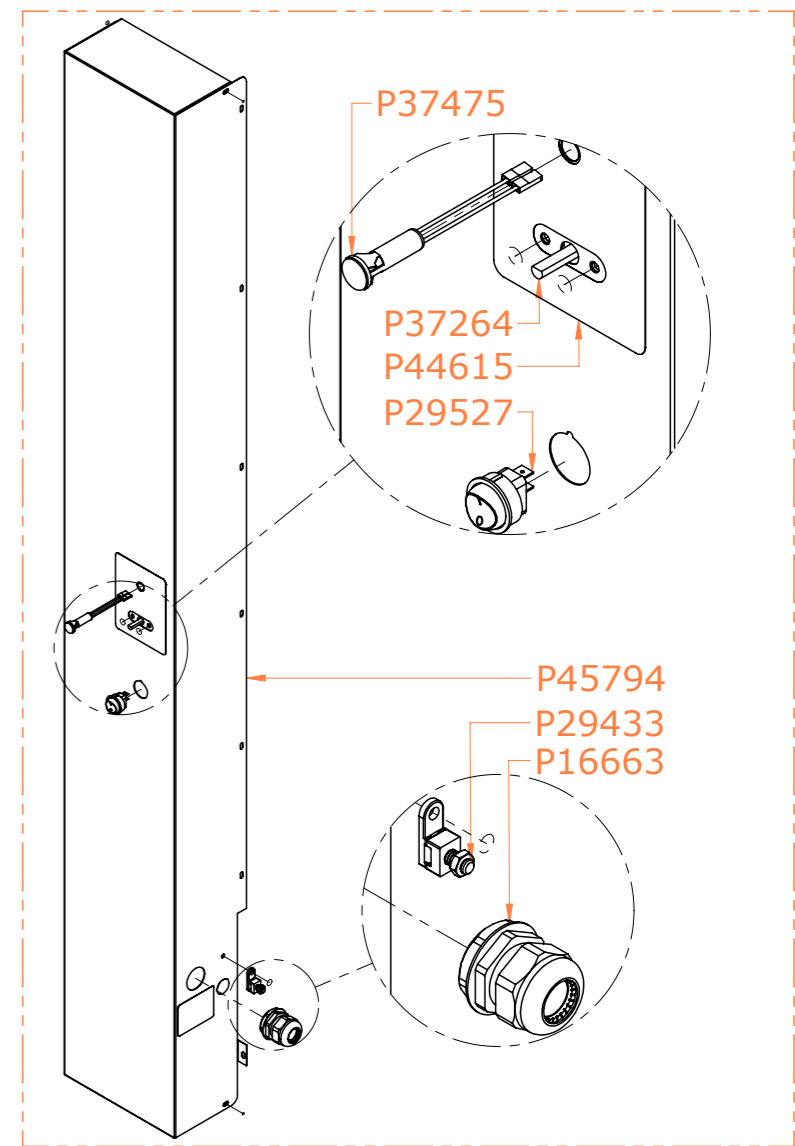

DETALHE C  
ESCALA 1 : 1.5

\* P24472 (Kit espeto universal)  
+ P23844 (Kit espeto tradicional)

Componentes P45746 (220V 3~) e P45747 (380V 3N~)

- P34453
- P44692
- P9018 (220V 3~)
- P35485 (380V 3N~)
- P45635 (220V 3~)
- P45636 (380V 3N~)
- P35983 (220V 3~)
- P35981 (380V 3N~)

DETALHE B  
ESCALA 1 : 3.5

DETALHE A  
ESCALA 1 : 2

Componentes do conjunto P45795

- P37475
- P37264
- P44615
- P29527
- P45794
- P29433
- P16663

	Produto:	PR-631E TR/UN
	Data:	14/10/2024