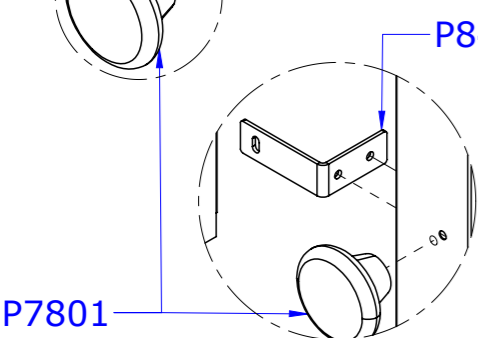

DETALHE C  
ESCALA 1 : 1.5

\* P24472 (Kit espeto universal)  
+ P23844 (Kit espeto tradicional)

Componentes P45746 (220V 3~) e P45747 (380V 3N~)

- P34453
- P44692
- P9018 (220V 3~)
- P35485 (380V 3N~)
- P45635 (220V 3~)
- P45636 (380V 3N~)
- P35983 (220V 3~)
- P35981 (380V 3N~)

DETALHE B  
ESCALA 1 : 3.5

DETALHE A  
ESCALA 1 : 2

Componentes do conjunto P45795

- P37475
- P37264
- P44615
- P29527
- P45794
- P29433
- P16663

	Produto:	PR-631E TR/UN
	Data:	14/10/2024