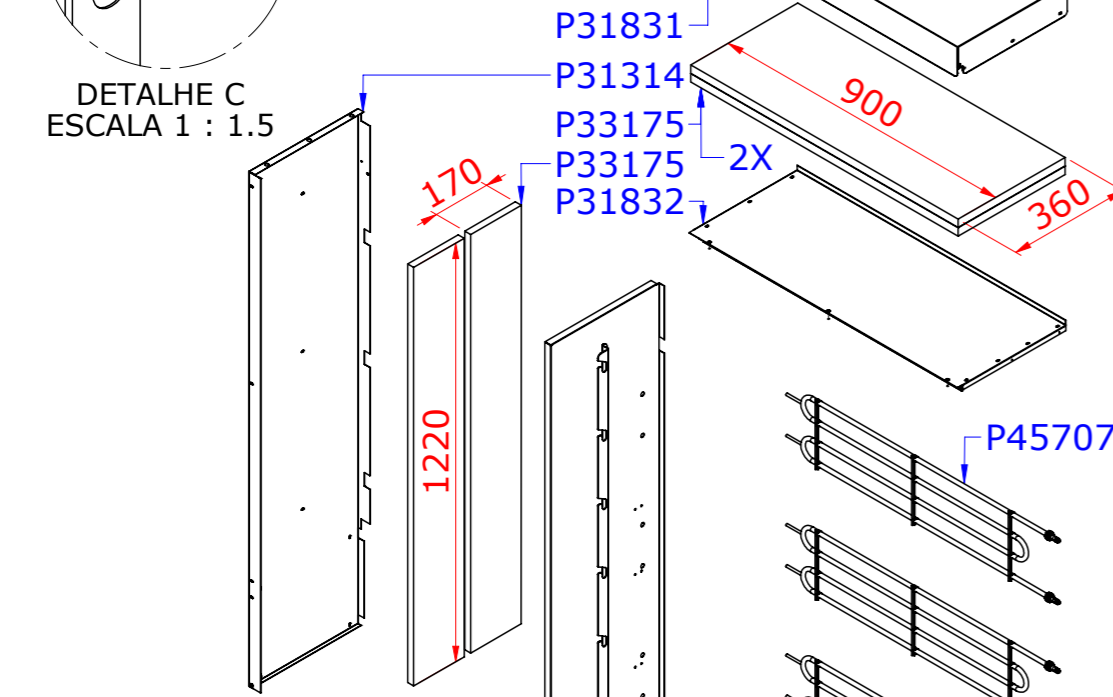

DETALHE C  
ESCALA 1 : 1.5

\* P24472 (Kit espeto universal)  
+ P23844 (Kit espeto tradicional)

Componentes P45746 (220V 3~) e P45747 (380V 3N~)

- P34453
- P44692
- P9018 (220V 3~)
- P35485 (380V 3N~)
- P45635 (220V 3~)
- P45636 (380V 3N~)
- P35983 (220V 3~)
- P35981 (380V 3N~)

DETALHE B  
ESCALA 1 : 3.5

DETALHE A  
ESCALA 1 : 2

Componentes do conjunto P45795

- P37475
- P37264
- P44615
- P29527
- P45794
- P29433
- P16663

	Produto:	PR-631E TR/UN
	Data:	14/10/2024