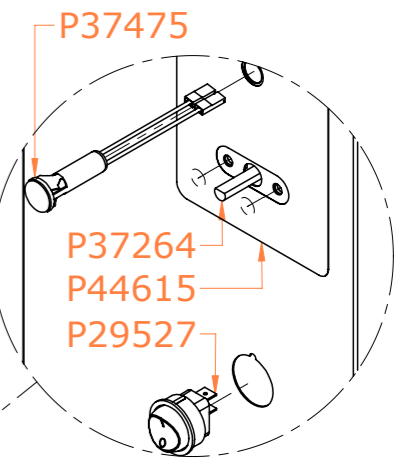

DETALHE C  
ESCALA 1 : 1.5

\* P24472 (Kit espeto universal)  
+ P23844 (Kit espeto tradicional)

Componentes P45746 (220V 3~) e P45747 (380V 3N~)

- P34453
- P44692
- P9018 (220V 3~)
- P35485 (380V 3N~)
- P45635 (220V 3~)
- P45636 (380V 3N~)
- P35983 (220V 3~)
- P35981 (380V 3N~)

DETALHE B  
ESCALA 1 : 3.5

DETALHE A  
ESCALA 1 : 2

Componentes do conjunto P45795

- P37475
- P37264
- P44615
- P29527
- P45794
- P29433
- P16663

	Produto:	PR-631E TR/UN
	Data:	14/10/2024