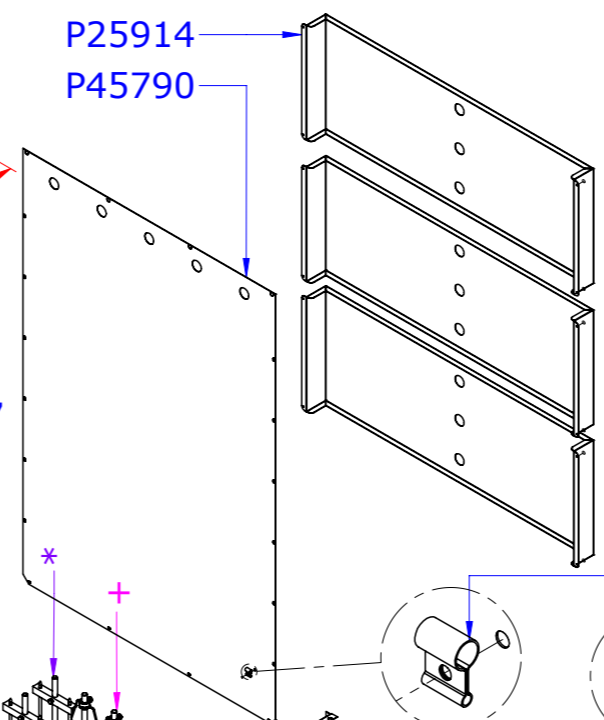

DETALHE C  
ESCALA 1 : 1.5

\* P24472 (Kit espeto universal)  
+ P23844 (Kit espeto tradicional)

Componentes P45746 (220V 3~) e P45747 (380V 3N~)

- P34453
- P44692
- P9018 (220V 3~)
- P35485 (380V 3N~)
- P45635 (220V 3~)
- P45636 (380V 3N~)
- P35983 (220V 3~)
- P35981 (380V 3N~)

DETALHE B  
ESCALA 1 : 3.5

DETALHE A  
ESCALA 1 : 2

Componentes do conjunto P45795

- P37475
- P37264
- P44615
- P29527
- P45794
- P29433
- P16663

	Produto:	PR-631E TR/UN
	Data:	14/10/2024