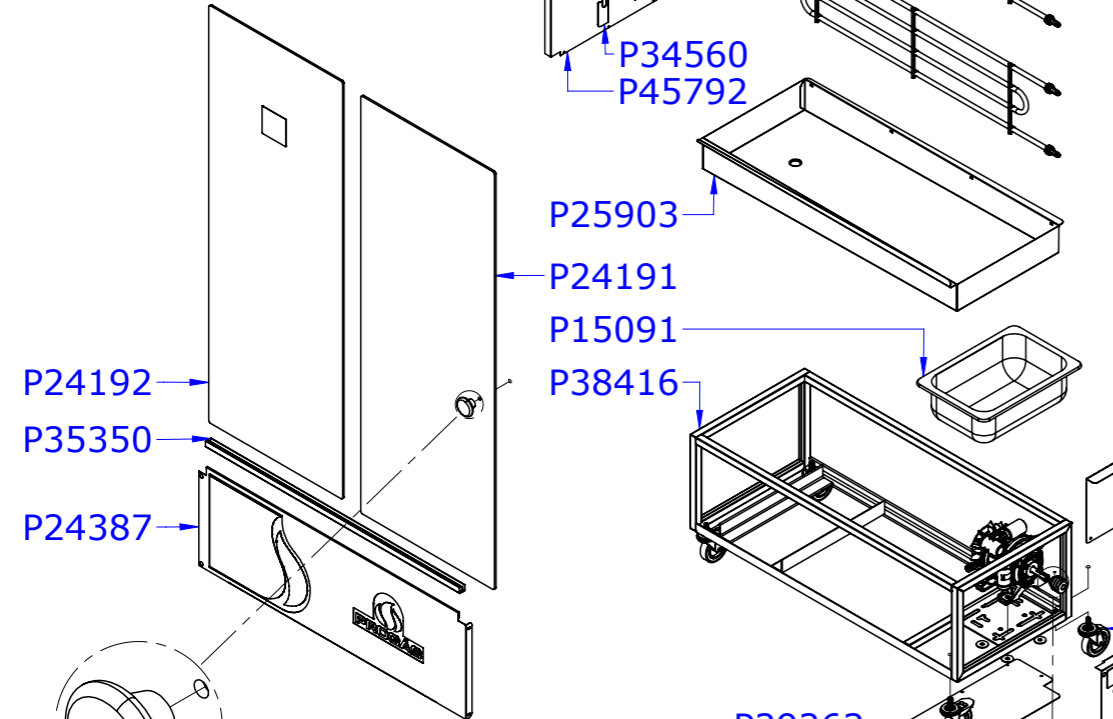

DETALHE C  
ESCALA 1 : 1.5

\* P24472 (Kit espeto universal)  
+ P23844 (Kit espeto tradicional)

Componentes P45746 (220V 3~) e P45747 (380V 3N~)

- P34453
- P44692
- P9018 (220V 3~)
- P35485 (380V 3N~)
- P45635 (220V 3~)
- P45636 (380V 3N~)
- P35983 (220V 3~)
- P35981 (380V 3N~)

DETALHE B  
ESCALA 1 : 3.5

DETALHE A  
ESCALA 1 : 2

Componentes do conjunto P45795

- P37475
- P37264
- P44615
- P29527
- P45794
- P29433
- P16663

	Produto:	PR-631E TR/UN
	Data:	14/10/2024