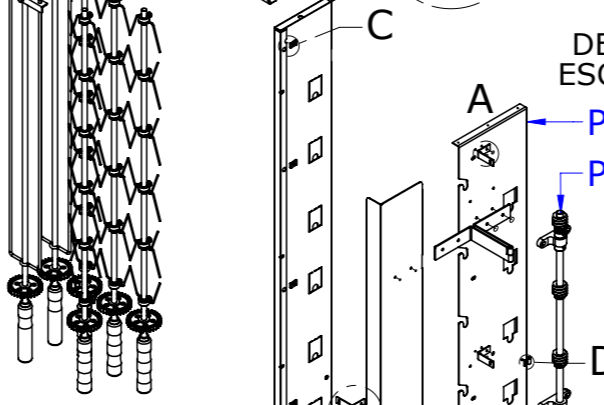

DETALHE C  
ESCALA 1 : 1.5

\* P24472 (Kit espeto universal)  
+ P23844 (Kit espeto tradicional)

Componentes P45746 (220V 3~) e P45747 (380V 3N~)

- P34453
- P44692
- P9018 (220V 3~)
- P35485 (380V 3N~)
- P45635 (220V 3~)
- P45636 (380V 3N~)
- P35983 (220V 3~)
- P35981 (380V 3N~)

DETALHE B  
ESCALA 1 : 3.5

DETALHE A  
ESCALA 1 : 2

Componentes do conjunto P45795

- P37475
- P37264
- P44615
- P29527
- P45794
- P29433
- P16663

	Produto:	PR-631E TR/UN
	Data:	14/10/2024