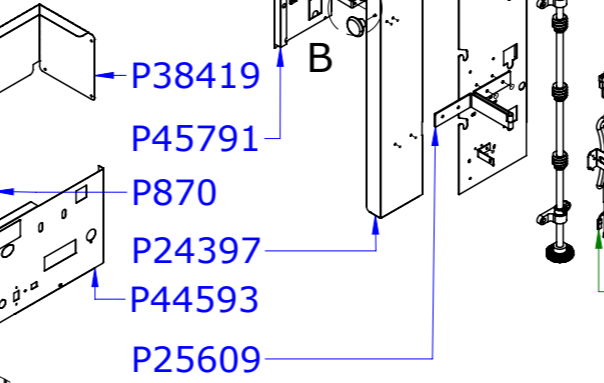

DETALHE C  
ESCALA 1 : 1.5

\* P24472 (Kit espeto universal)  
+ P23844 (Kit espeto tradicional)

Componentes P45746 (220V 3~) e P45747 (380V 3N~)

- P34453
- P44692
- P9018 (220V 3~)
- P35485 (380V 3N~)
- P45635 (220V 3~)
- P45636 (380V 3N~)
- P35983 (220V 3~)
- P35981 (380V 3N~)

DETALHE B  
ESCALA 1 : 3.5

DETALHE A  
ESCALA 1 : 2

Componentes do conjunto P45795

- P37475
- P37264
- P44615
- P29527
- P45794
- P29433
- P16663

	Produto:	PR-631E TR/UN
	Data:	14/10/2024