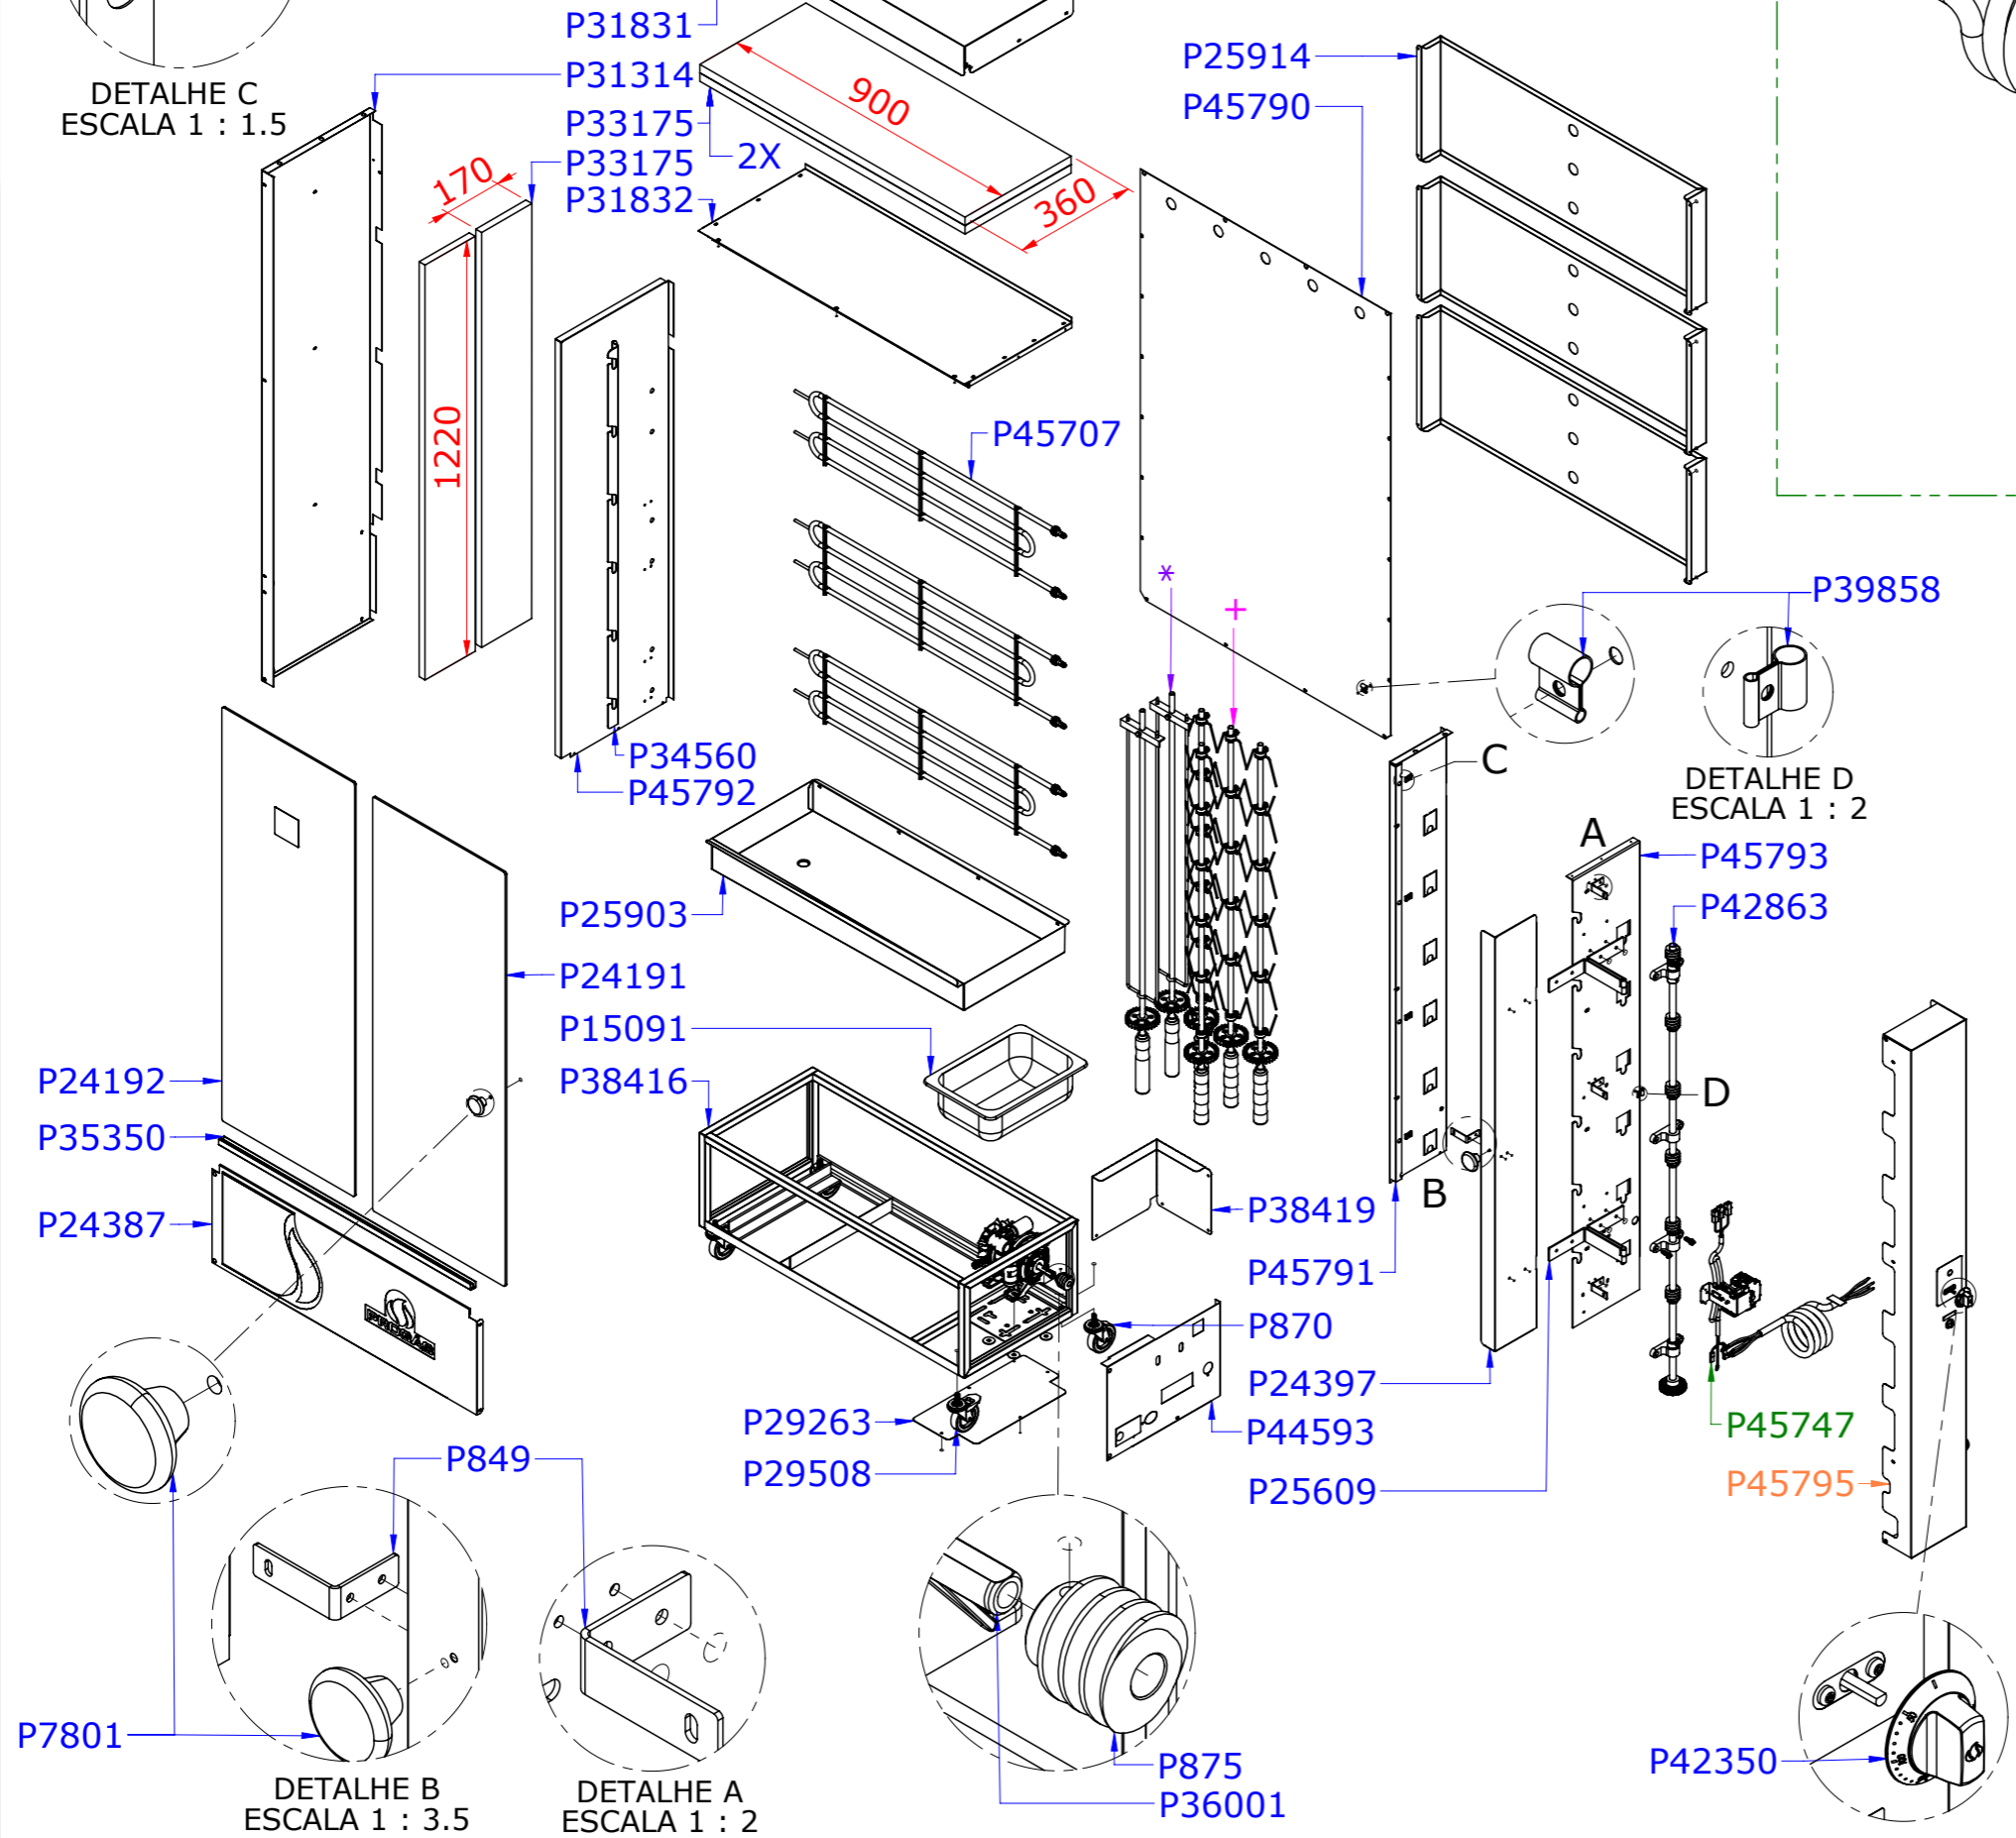

DETALHE C
ESCALA 1 : 1.5

* P24472 (Kit espeto universal)
+ P23844 (Kit espeto tradicional)

Componentes P45746 (220V 3~) e P45747 (380V 3N~)

Componentes do conjunto P45795

	Produto:	PR-631E TR/UN
	Data:	16/01/2025