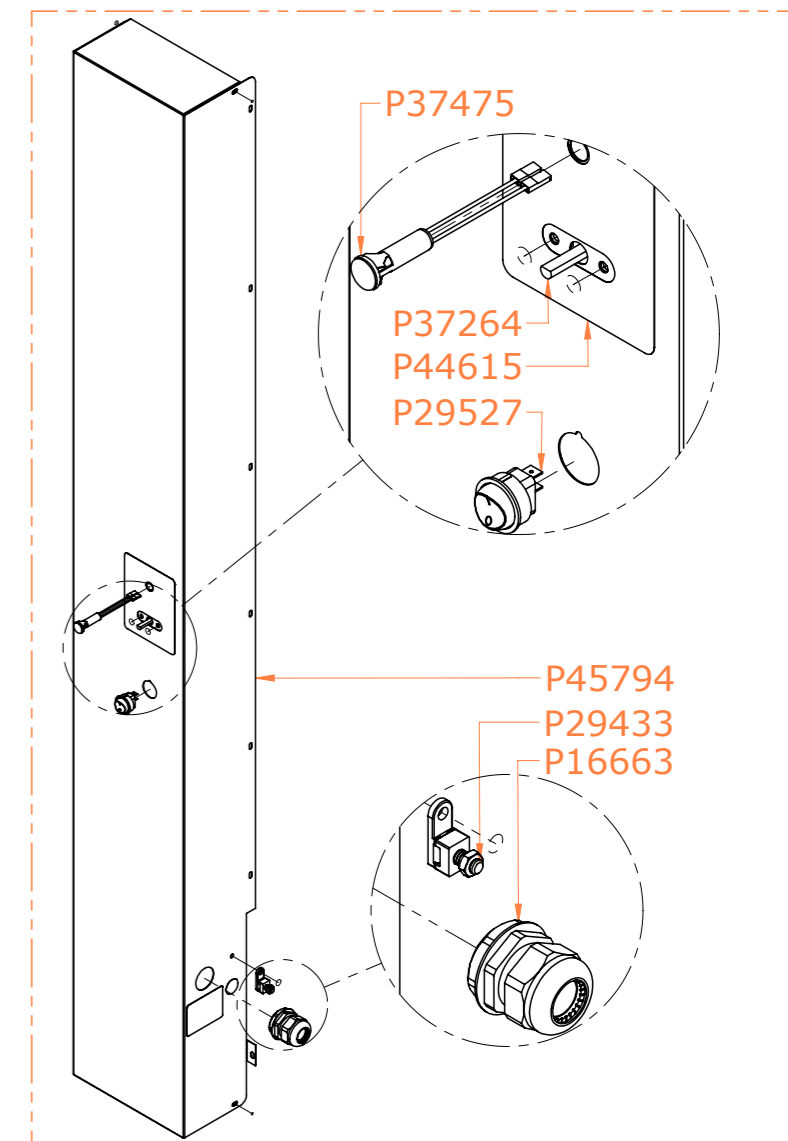

DETALHE C
ESCALA 1 : 1.5

* P24472 (Kit espeto universal)
+ P23844 (Kit espeto tradicional)

Componentes P45746 (220V 3~) e P45747 (380V 3N~)

Componentes do conjunto P45795

	Produto:	PR-631E TR/UN
	Data:	16/01/2025