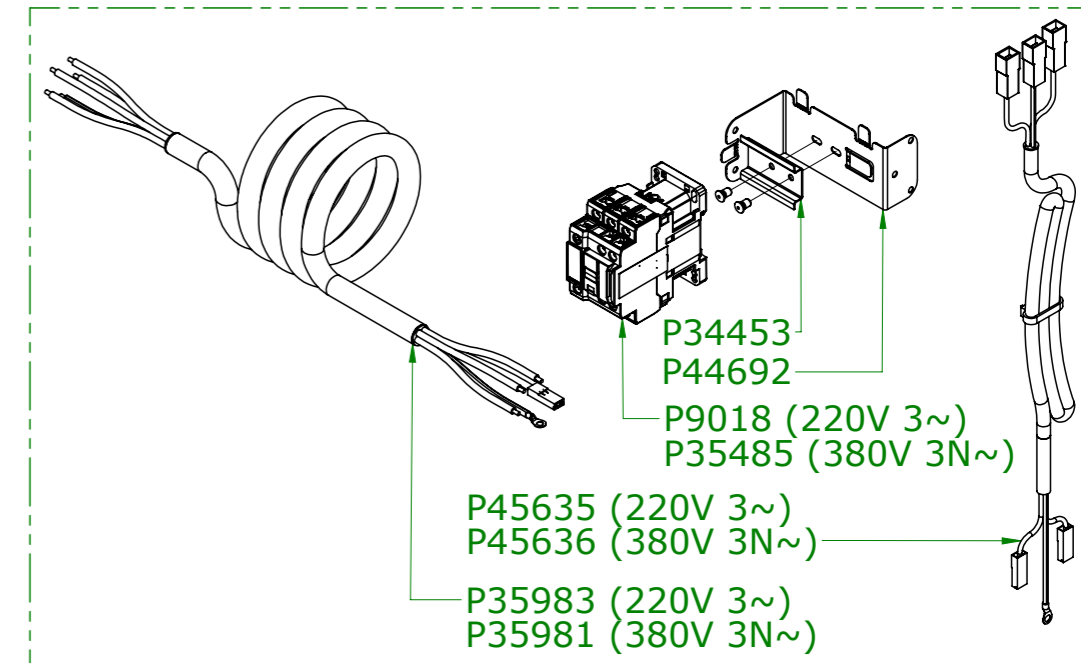

DETALHE C
ESCALA 1 : 1.5

* P24472 (Kit espeto universal)
+ P23844 (Kit espeto tradicional)

Componentes P45746 (220V 3~) e P45747 (380V 3N~)

Componentes do conjunto P45795

	Produto:	PR-631E TR/UN
	Data:	16/01/2025